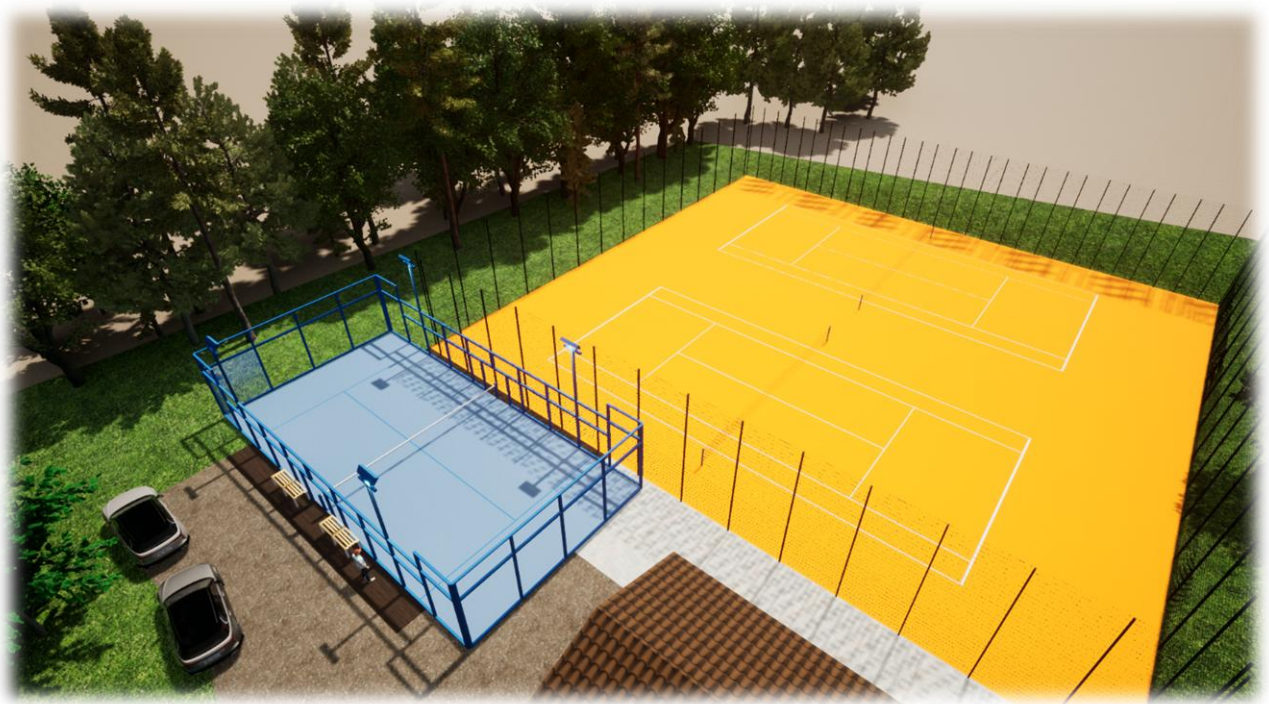

TENNIS CLUB COURTEDOUX

créé en 1983

Sponsoring

www.tennispadelcourtedoux.ch