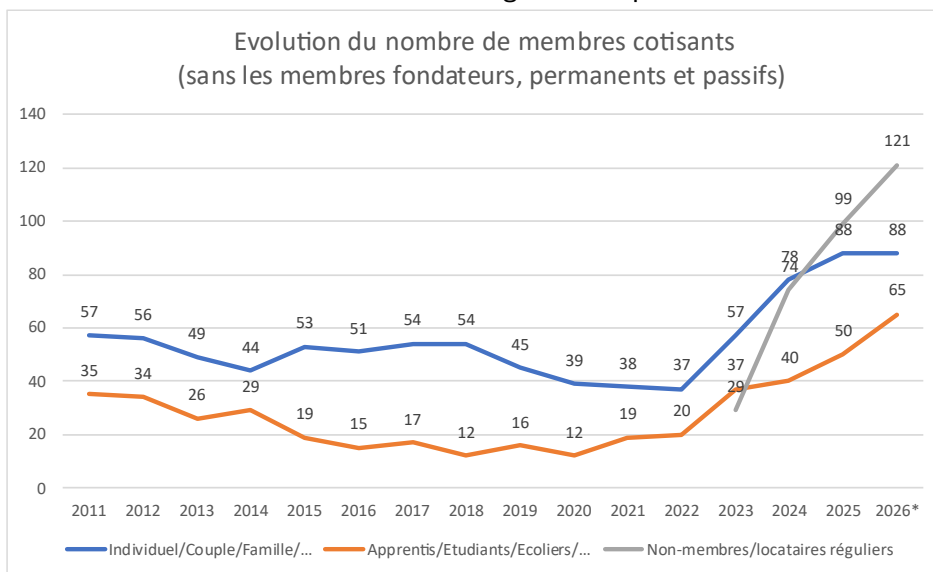

TENNIS CLUB COURTEDOUX

créé en 1983

Sponsoring

www.tennispadelcourtedoux.ch

Présentation du Tennis Club Courtedoux

Le club

- Plus de 150 membres, dont environ 65 jeunes
- Presque 100 nouveaux membres depuis la construction du terrain de padel
- Environ 120 non-membres locataires réguliers du padel

- Les réservations de padel (1 terrain) ont dépassé celles du tennis (2 terrains)
- De nombreuses activités pour nos membres tout au long de l'année
- Membre de la fédération Swiss Tennis et de l'association régionale FriJuNe
- 50% de réduction sur la location de nos installations accordé aux écoles de la région